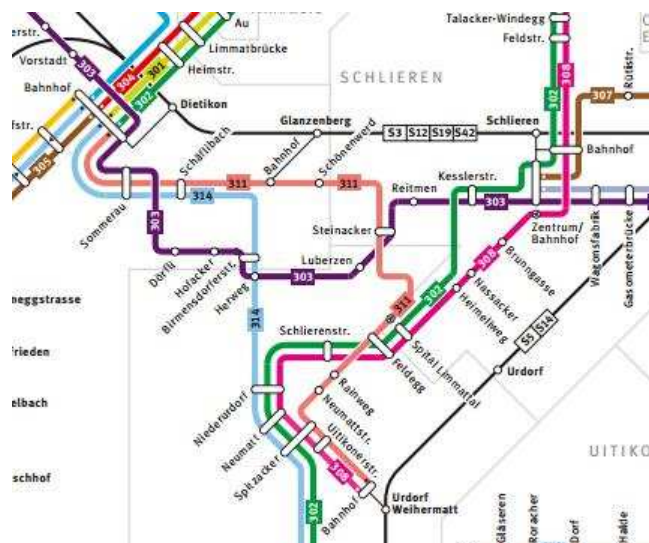

Wegbeschreibung zum Kurslokal Schulhaus Moosmatt **Im Moos 24, 8902 Urdorf**

Anreise mit öffentlichen Verkehrsmittel: Buslinie 311, ab Bahnhof Urdorf Weihermatt oder Bahnhof Dietikon (Station Rainweg):