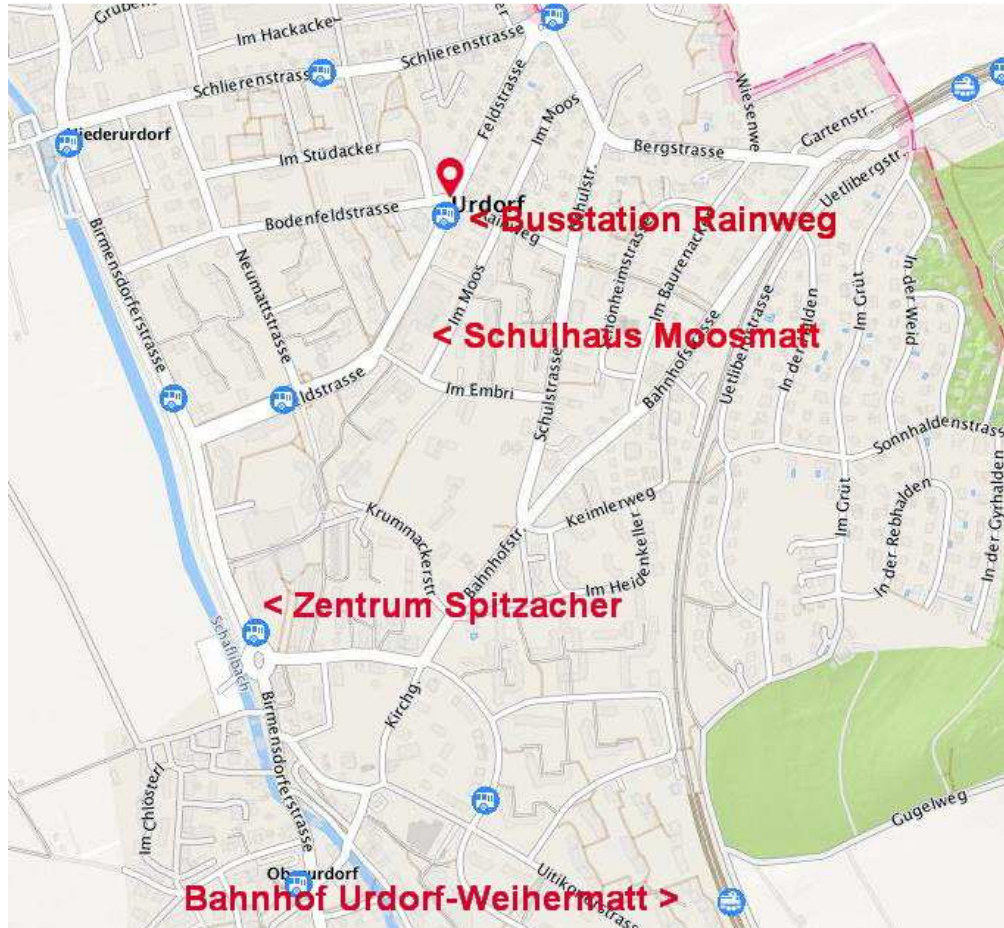

Wegbeschreibung zum Kurslokal Schulhaus Moosmatt **Im Moos 24, 8902 Urdorf**

Anreise mit öffentlichen Verkehrsmittel: Buslinie 311, ab Bahnhof Urdorf Weihermatt oder Bahnhof Dietikon (Station Rainweg):