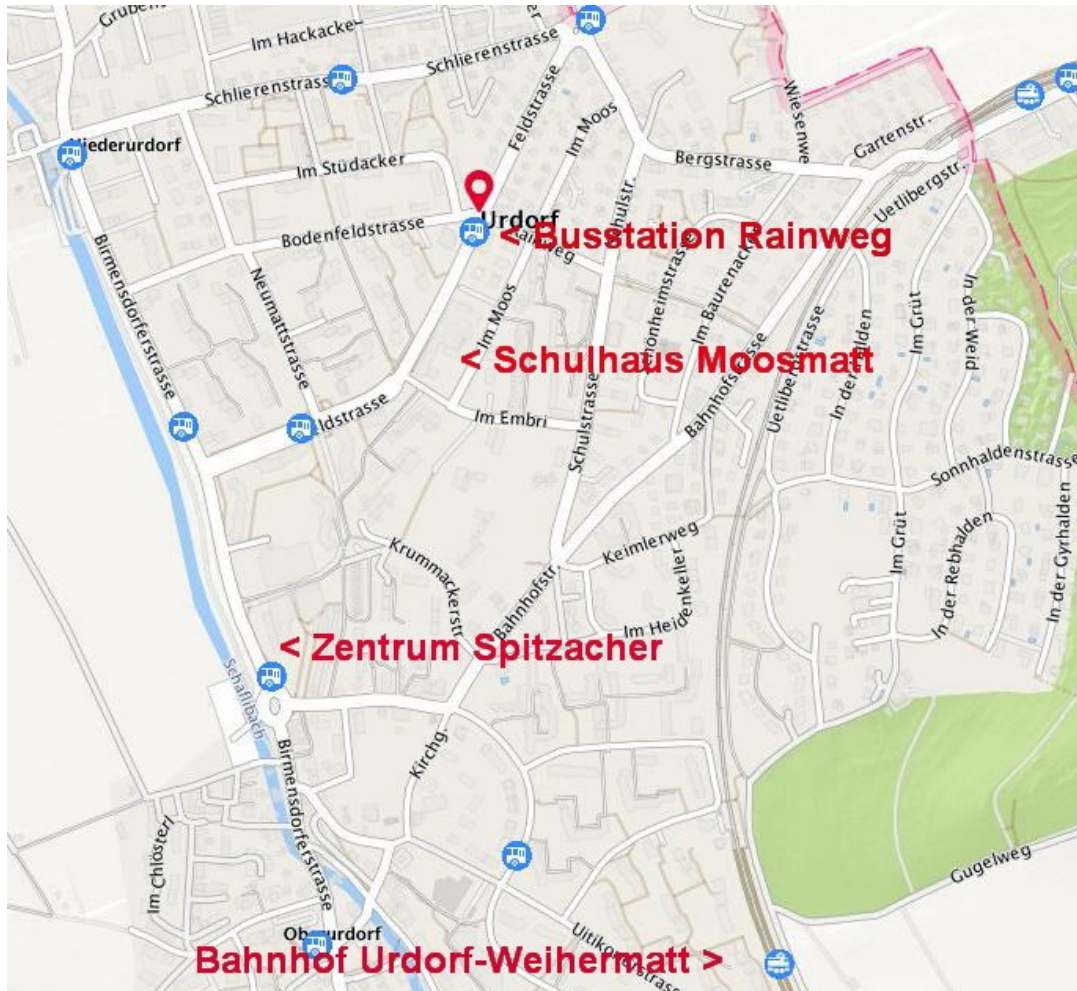

Wegbeschreibung zum Kurslokal Schulhaus Moosmatt **Im Moos 24, 8902 Urdorf**

Anreise mit öffentlichen Verkehrsmitteln:

Bushaltestelle Rainweg, Urdorf (2 Min Fussweg zum Schulhaus Moosmatt)

Tel. Kurslokal: 079 744 59 98 (ab einer Stunde vor Kursbeginn)

Parkplatz: Schulhausparkplatz benützen.

Parkieren an der Strasse: mit Parkscheibe (5 Std. gültig)